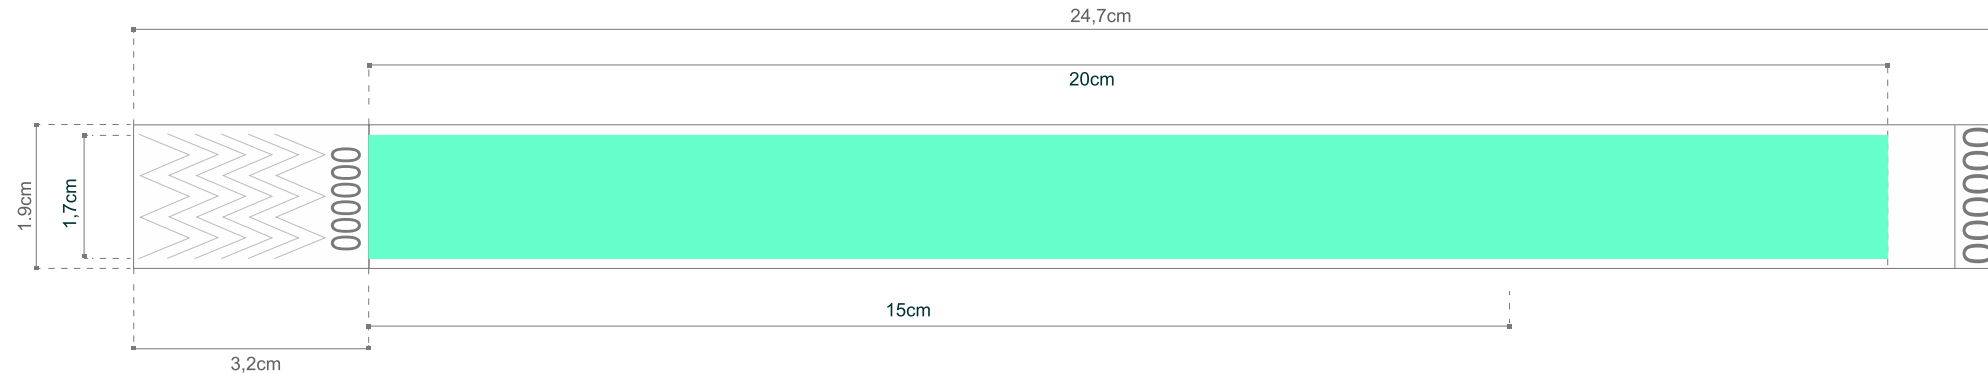

NÃO ALTERAR DIMENSÕES NEM POSIÇÕES DOS OBJETOS OU A EXTENSÃO DESTE FICHEIRO

DESENHAR DENTRO DA ÁREA A VERDE

Tamanho: 24,9cm x 1,9cm

Área de Impressão: 20cm x 1,7cm

Área de Impressão Recomendada: 15cm x 1,8cm